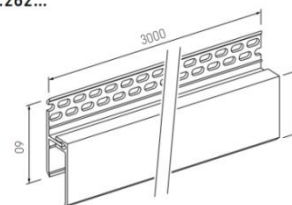

SS.U

SSA.NZ

SSA.U

S.LS...

FS.252...

FS.262...

SV-15 J-trim планка (светлая, темная)

Цвета планок FS-252/FS-262 под
цвет швов:
– белый
SOLID BRICK (DORSET).
– светлый
SOLID BRICK (Bristol, York, Coventry),
SOLID STONE (Calabria, Umbria, Lazio,
Liguria),
SOLID SANDSTONE (Beige, Cream,
Light Brown, Light Grey).
– темный
SOLID BRICK (Exeter),
SOLID STONE (Toscana, Sicily),
SOLID SANDSTONE (Dark Brown)