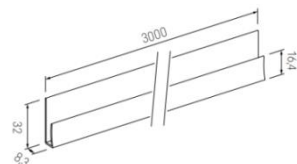

SS.U

SSA.NZ

SSA.U

S.LS...

FS.252...

FS.262...

SV-15 J-trim планка (светлая, темная)

Цвета планок FS-252/FS-262 под
цвет швов:
– белый
SOLID BRICK (DORSET).
– светлый
SOLID BRICK (Bristol, York, Coventry),
SOLID STONE (Calabria, Umbria, Lazio,
Liguria),
SOLID SANDSTONE (Beige, Cream,
Light Brown, Light Grey).
– темный
SOLID BRICK (Exeter),
SOLID STONE (Toscana, Sicily),
SOLID SANDSTONE (Dark Brown)