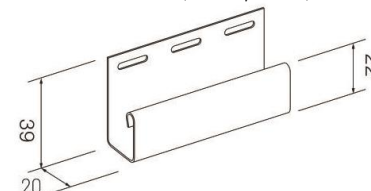

НОВЕЙШАЯ ТЕХНОЛОГИЯ
ОКРАШИВАНИЯ

ПРОФИЛИ И ОТДЕЛОЧНЫЕ ПЛАНКИ К SOLID REGULAR

SB.P

SS.P

SSA.P

SB.NZ

SB.U

SS.NZ

SS.U

SSA.NZ

SSA.U

S.LS...

FS.252...

FS.262...

SV-15 J-trim планка (светлая, темная)

Цвета планок FS-252/FS-262 под
цвет швов:
– белый
SOLID BRICK (DORSET).
– светлый
SOLID BRICK (Bristol, York, Coventry),
SOLID STONE (Calabria, Umbria, Lazio,
Liguria),
SOLID SANDSTONE (Beige, Cream,
Light Brown, Light Grey).
– темный
SOLID BRICK (Exeter),
SOLID STONE (Toscana, Sicily),
SOLID SANDSTONE (Dark Brown)