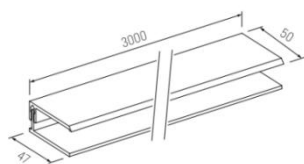

SS.U

SSA.NZ

SSA.U

S.LS...

FS.252...

FS.262...

SV-15 J-trim планка (светлая, темная)

Цвета планок FS-252/FS-262 под
цвет швов:
– белый
SOLID BRICK (DORSET).
– светлый
SOLID BRICK (Bristol, York, Coventry),
SOLID STONE (Calabria, Umbria, Lazio,
Liguria),
SOLID SANDSTONE (Beige, Cream,
Light Brown, Light Grey).
– темный
SOLID BRICK (Exeter),
SOLID STONE (Toscana, Sicily),
SOLID SANDSTONE (Dark Brown)